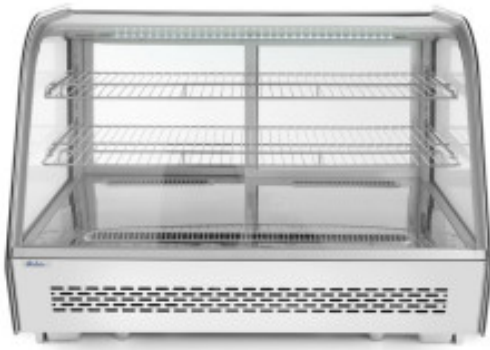

Vetrina espositiva - 160 L

HN233719

Caractéristiques Produit :

Alimentazione : 230-v	Volume (L) : 160	Temperatura Minima (°C) : 2
Temperatura massima (°C) : 6	Numero di livelli : 3	Lunghezza (mm) : 850
Profondità (mm) : 568	Altezza (mm) : 686	

Informations Logistiques :

Largeur : 630 mm	Profondeur : 960 mm	Hauteur : 740 mm
------------------	---------------------	------------------